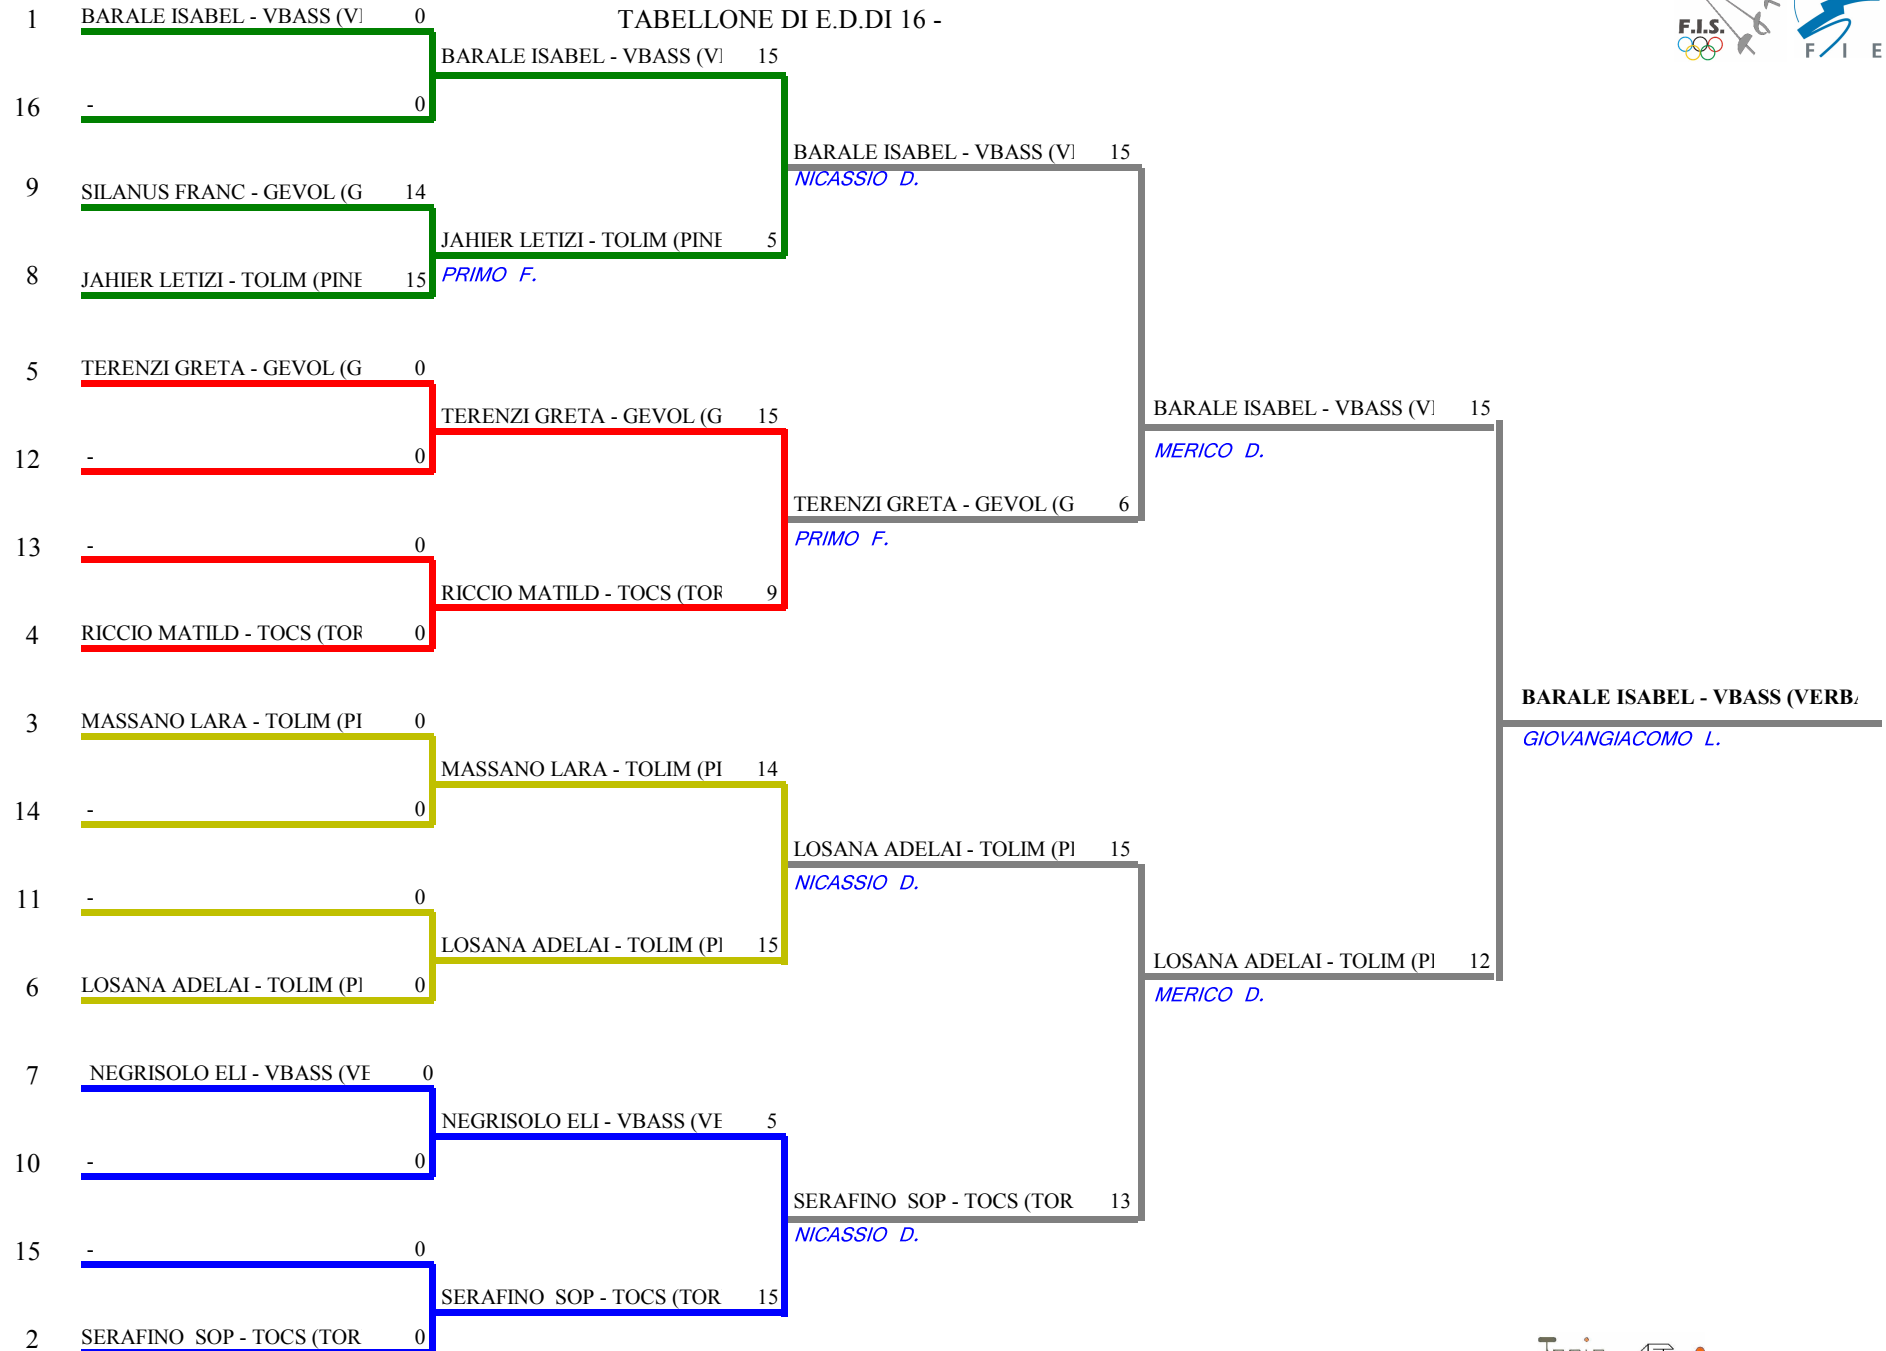

Sciabola femminile Ragazze

TABELLONE DI E.D. DI 16 -

FEDERAZIONE ITALIANA SCHERMA
FEDERATION INTERNATIONALE D'ESCRIM

Classifica definitiva Sciabola femminile
1 Ragazzi/Ragazze

Gran Premio Giovanissimi

CASALE MONFERRATO - 3a Prova Int

Stampa: 10/03/2013 9:33

<u>Classifica</u>	<u>NumFis</u>	<u>Cognome</u>	<u>Nome</u>	<u>Del</u>	<u>Denominazione</u>
1	639807	BARALE	ISABELLA	11/01/00	A.S.D. SCHERMA VERBANIA
2	638266	LOSANA	ADELAIDE	01/02/99	CLUB SCHERMA PINEROLO OLIMPICA ASD
3	637924	SERAFINO	SOPHIA	25/03/00	CLUB SCHERMA TORINO A.S.D.
	635094	TERENZI	GRETA	13/08/99	CLUB SCHERMA VOLTRI
5	638134	MASSANO	LARA	05/03/99	CLUB SCHERMA PINEROLO OLIMPICA ASD
6	626793	RICCIO	MATILDE	08/07/00	CLUB SCHERMA TORINO A.S.D.
7	661453	NEGRISOLO	ELISA	23/06/00	A.S.D. SCHERMA VERBANIA
8	655159	JAHIER	LETIZIA	21/02/00	CLUB SCHERMA PINEROLO OLIMPICA ASD
9	654254	SILANUS	FRANCESCA	05/07/00	CLUB SCHERMA VOLTRI